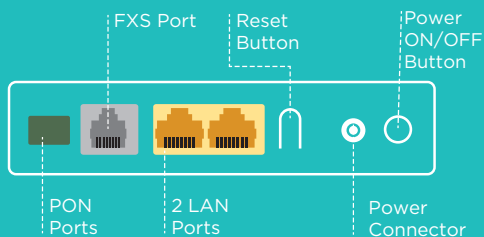

مخصوص کاربران حرفه‌ای

ONT مدل G242 قابلیت ارائه سرویس های سه گانه Voice + Data + Video را با بهره گیری از فناوری GPON بر روی فیبر نوری مهیا می سازد. این دستگاه امکان دسترسی به اینترنت از طریق فیبرنوری با سرعت دریافت 2.488 گیگابایت بر ثانیه و سرعت ارسال 1.244 گیگابایت بر ثانیه را فراهم می سازد. ارائه سرویس های IPTV, Online Gaming و همچنین سرویس های VoIP (خدمات تلفن بر بستر IP) از قابلیت های این دستگاه ONT می باشد.

300Mbps Wireless N GPON ONT FTTX Modem Router

Model:G242

High speed

2.488Gbps Download and 1.244Gbps Upload with Fiber Connection to your home.

Triple Play

Streaming any kind of media and file transferring on Optical Fiber with GPON Technology.

scan to
learn more

Overview

U.TEL G242 prepares stable and fast connection to the Internet with GPON technology.

Key Features

Package Contents

- 1 x GPON Modem Router (G242 New Face)
- 1 x RJ-45 Ethernet Cable
- 1 x Phone Cable Phone Cable
- 1 x Installation Guide
- 1 x Power Adapter
- 1 x Warranty Card